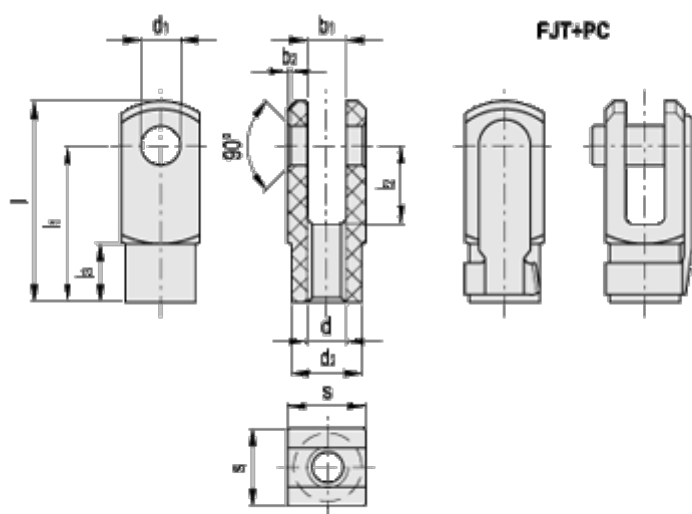

Varenummer: 2308470211  
Beskrivelse: Kunststof gaffelstykke 470211  
FJT-M8+PC

## Mål

b1 = 8	l3 = 12.0
b2 = 0.5	s = 16
d1 = 8	Størrelse = G 8 x 16
d2 = 14	
d H6 = M8	
l = 42	
l1 = 32	
l2 = 16	